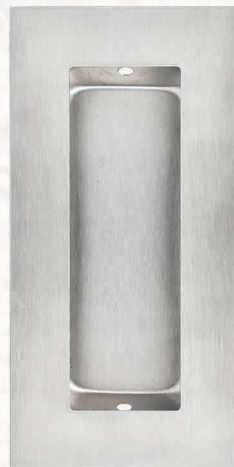

TIRADORES DE EMBUTIR

ACERO INOXIDABLE - GRADO SUS 304

MODELO

DH-19

MEDIDA

63 MM.

MODELO

DH-20

MEDIDA

70 x 70 MM

MODELO

DH-21

MEDIDA

50 x 100 MM.

MODELO

DH-22

MEDIDA

50 x 150 MM.