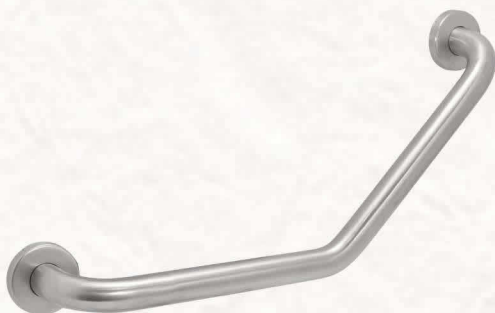

ACCESORIOS DE BAÑO

ACERO INOXIDABLE - GRADO SUS 304

AGARRADERA RECTA

MEDIDA

250 MM.

300 MM.

400 MM.

500 MM.

500 MM.

ACCESORIOS DE BAÑO

ACERO INOXIDABLE - GRADO SUS 304

PORTACEPILLOS

PORTAVASO SIMPLE

ACCESORIOS DE BAÑO

ACERO INOXIDABLE - GRADO SUS 304

JABONERA DE VIDRIO