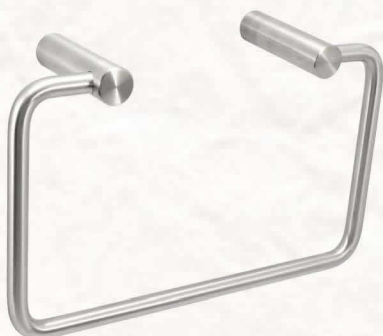

ACERO INOXIDABLE - GRADO SUS 304

PORTATOALLAS

MEDIDA

450 MM.

600 MM.

TOALLERO BARRA DOBLE

MEDIDA

450 MM.

600 MM.

TOALLERO BARRA SIMPLE

MEDIDA

450 MM.

600 MM.

TOALLERO ARO CERRADO

TOALLERO ARO ABIERTO

ACCESORIOS DE BAÑO

ACERO INOXIDABLE - GRADO SUS 304

PORTARROLLO ABIERTO

PORTARROLLO CON TAPA

JABONERA LIVIANA

JABONERA PESADA

ACCESORIOS DE BAÑO

ACERO INOXIDABLE - GRADO SUS 304

PERCHA DE 5