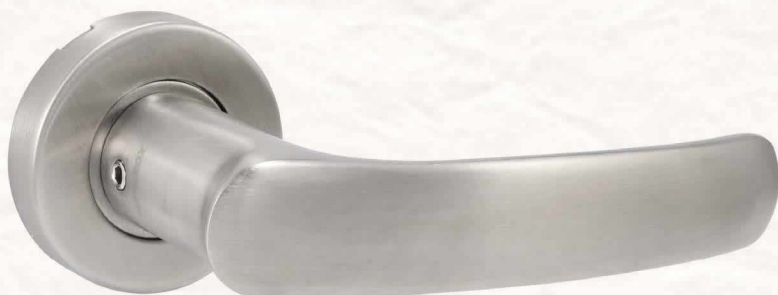

MODELO SF 018