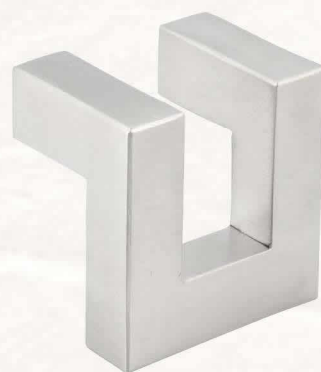

256 MM.

320 MM.

TIRADOR

ACERO INOXIDABLE - GRADO SUS 304

MODELO	MEDIDA
DH-40	20 MM. x 32 MM.
DH-41	25 MM. x 30 MM.
DH-42	30 MM. x 35 MM.

MODELO	MEDIDA
DH-45	25 MM. x 30 MM.
DH-46	30 MM. x 35 MM.

TIRADOR

ACERO INOXIDABLE - GRADO SUS 304