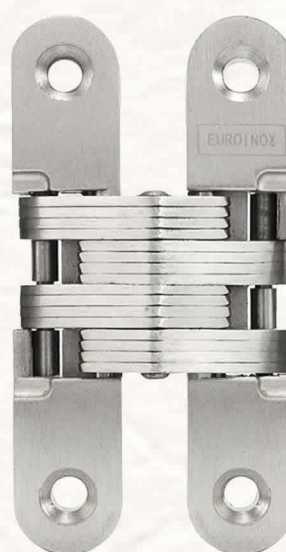

MODELO

INVISIBLE

MEDIDA

45 x 13 MM.

60 x 13 MM.

70 x 16 MM.

95 x 19 MM.

118 x 28 MM.