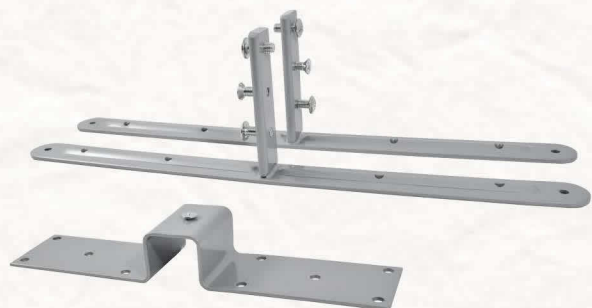

ACCESORIOS DE COCINA

TRATAMIENTO EPOXICO

ACCESORIO PARA PUERTA