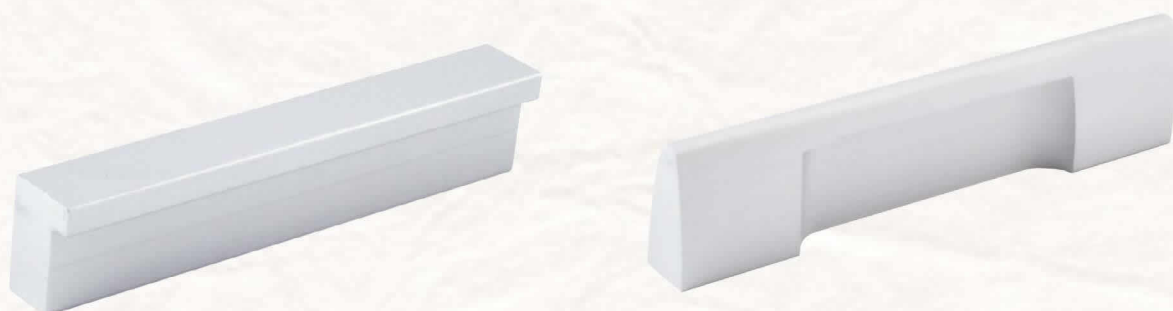

TIRADOR

ALUMINIO

MODELO	MEDIDA
AL-13	64 MM.
AL-14	96 MM.
AL-15	128 MM.
AL-16	160 MM.
AL-17	224 MM.
AL-18	256 MM.
AL-29	320 MM.

MODELO	MEDIDA
AL-19	96 MM.
AL-20	128 MM.
AL-21	160 MM.
AL-22	192 MM.
AL-23	224 MM.
AL-24	320 MM.