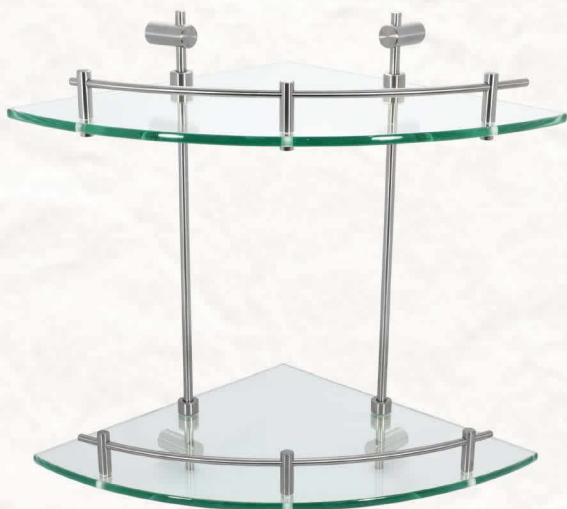

500 MM.

ACCESORIOS DE BAÑO

ACERO INOXIDABLE - GRADO SUS 304

PORTACEPILLOS

PORTAVASO SIMPLE

ACCESORIOS DE BAÑO

ACERO INOXIDABLE - GRADO SUS 304

JABONERA DE VIDRIO

REPISA DE VIDRIO

MEDIDA
600 MM.

ESQUINERO DE VIDRIO SIMPLE

ESQUINERO DE VIDRIO DOBLE

ACCESORIOS DE BAÑO

ACERO INOXIDABLE - GRADO SUS 304

ESTANTE DE VIDRIO DOBLE

ESTANTE DE VIDRIO TRIPLE