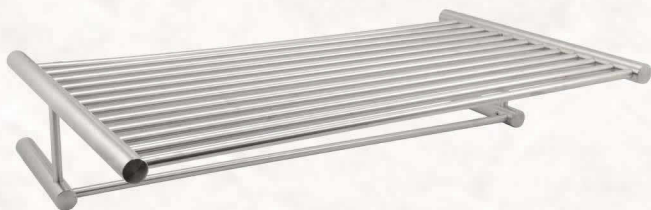

ACERO INOXIDABLE - GRADO SUS 304

PORTATOALLAS

MEDIDA

450 MM.

600 MM.

TOALLERO BARRA DOBLE

MEDIDA

450 MM.