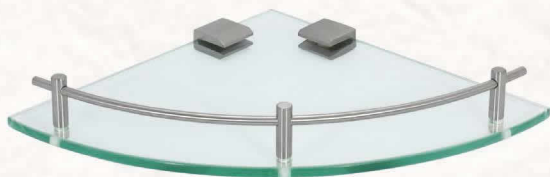

500 MM.

ACCESORIOS DE BAÑO

ACERO INOXIDABLE - GRADO SUS 304

PORTACEPILLOS

PORTAVASO SIMPLE

ACCESORIOS DE BAÑO

ACERO INOXIDABLE - GRADO SUS 304

JABONERA DE VIDRIO

REPISA DE VIDRIO

MEDIDA
600 MM.

ESQUINERO DE VIDRIO SIMPLE

ESQUINERO DE VIDRIO DOBLE

ACCESORIOS DE BAÑO

ACERO INOXIDABLE - GRADO SUS 304

ESTANTE DE VIDRIO DOBLE

ESTANTE DE VIDRIO TRIPLE