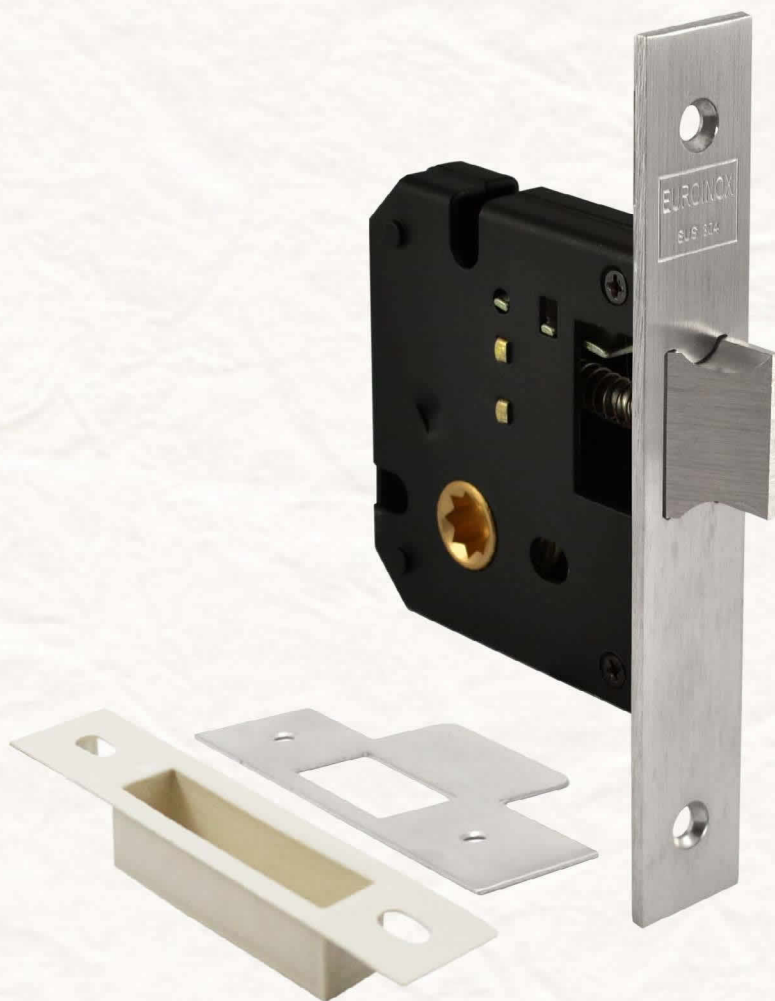

CERRADURA DE EMBUTIR

ACERO INOXIDABLE - GRADO SUS 304

MODELO
PASO

MEDIDA
45 MM.