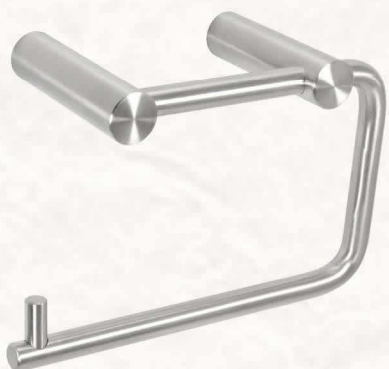

ACERO INOXIDABLE - GRADO SUS 304

PORTATOALLAS

MEDIDA

450 MM.

600 MM.

TOALLERO BARRA DOBLE

MEDIDA

450 MM.

600 MM.

TOALLERO BARRA SIMPLE

MEDIDA

450 MM.

600 MM.

TOALLERO ARO CERRADO

TOALLERO ARO ABIERTO

ACCESORIOS DE BAÑO

ACERO INOXIDABLE - GRADO SUS 304

PORTARROLLO ABIERTO

PORTARROLLO CON TAPA

JABONERA LIVIANA

JABONERA PESADA

ACCESORIOS DE BAÑO

ACERO INOXIDABLE - GRADO SUS 304

PERCHA DE 5