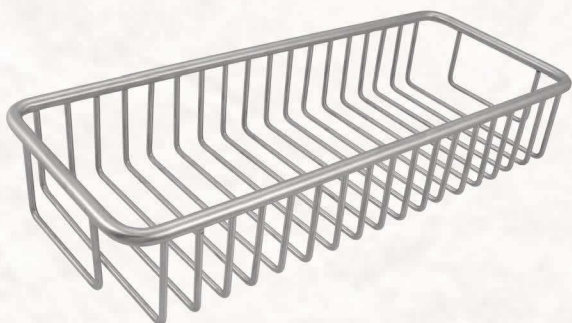

ACCESORIOS DE BAÑO

ACERO INOXIDABLE - GRADO SUS 304

REPISA REJILLA