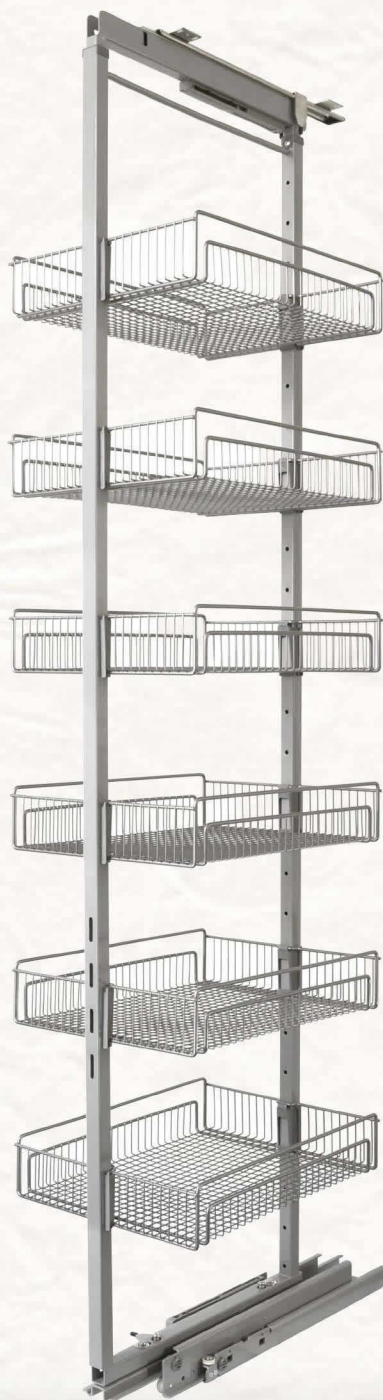

MODELO

ALACENA

MEDIDA

ANCHO 350 MM. x FONDO 475 MM. x ALTO 1970 A 2240 MM.