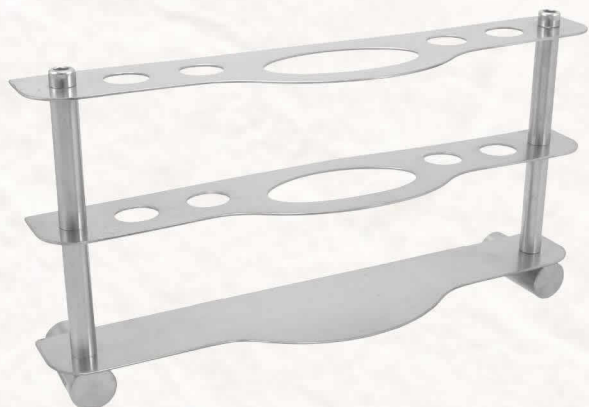

AGARRADERA CURVA

REPISA DE PUNTOS

MEDIDA

100 MM. x 170 MM.

100 MM. x 319 MM.

REPISA DE ACERO

MEDIDA

400 MM.

500 MM.

ACCESORIOS DE BAÑO

ACERO INOXIDABLE - GRADO SUS 304

PORTACEPILLOS

PORTAVASO SIMPLE

ACCESORIOS DE BAÑO

ACERO INOXIDABLE - GRADO SUS 304

JABONERA DE VIDRIO