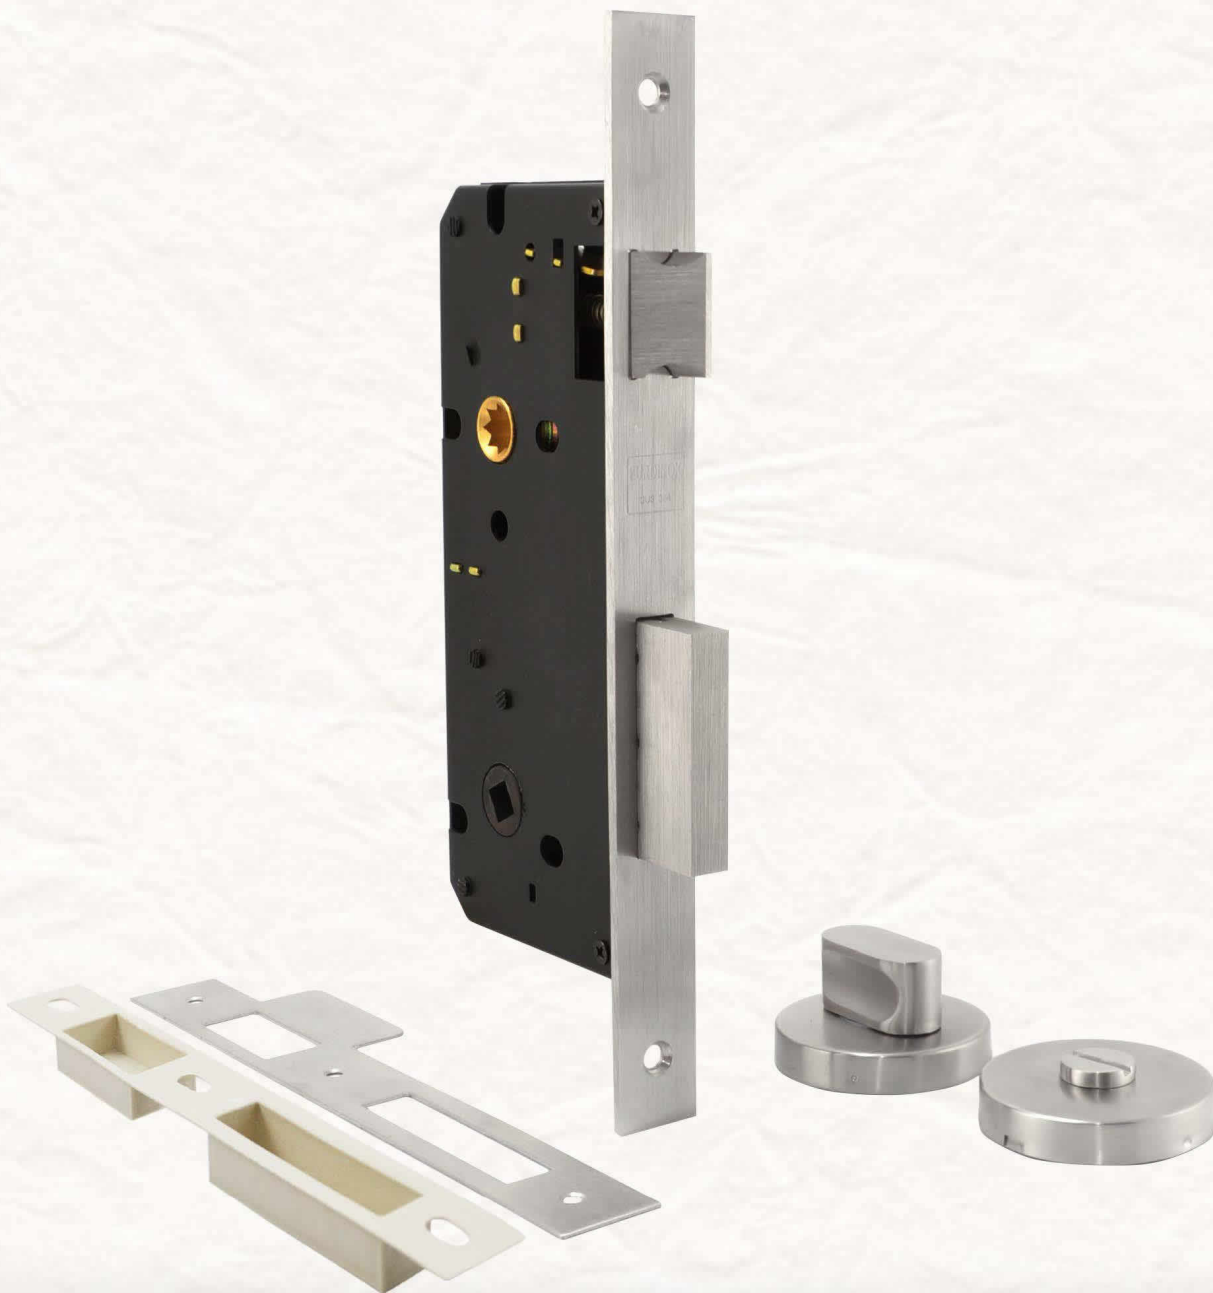

MODELO

PRINCIPAL BARRA

MEDIDA

50 MM.

CERRADURA DE EMBUTIR

ACERO INOXIDABLE - GRADO SUS 304

MODELO

DORMITORIO BARRA

MEDIDA

50 MM.

CERRADURA DE EMBUTIR

ACERO INOXIDABLE - GRADO SUS 304

MODELO

BAÑO BARRA

MEDIDA

50 MM.