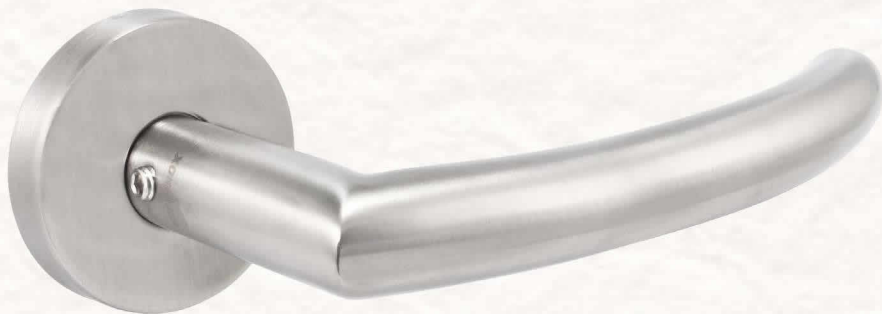

CATÁ LO GO

Productos en General de
Acero Inoxidable grado SUS 304

Catálogo General 2016

MANIJAS LIVIANA

ACERO INOXIDABLE - GRADO SUS 304

MODELO SD 002

MODELO SD 003

JALADOR
SOLO PARA
MANIJA
PRINCIPAL

MODELO
SD 002
SD 003

MANIJAS LIVIANA

ACERO INOXIDABLE - GRADO SUS 304

MODELO SD 005

MODELO SD 010

JALADOR
SOLO PARA
MANIJA
PRINCIPAL

MODELO
SD 005
SD 010

MANIJAS LIVIANA