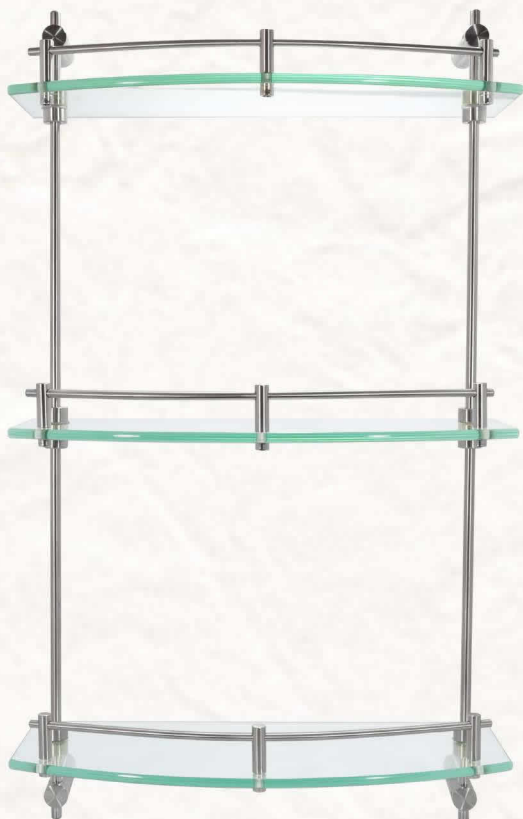

REPISA DE VIDRIO

MEDIDA
600 MM.

ESQUINERO DE VIDRIO SIMPLE

ESQUINERO DE VIDRIO DOBLE

ACCESORIOS DE BAÑO

ACERO INOXIDABLE - GRADO SUS 304

ESTANTE DE VIDRIO DOBLE

ESTANTE DE VIDRIO TRIPLE