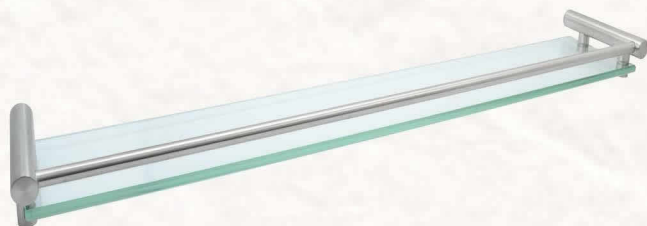

500 MM.

ACCESORIOS DE BAÑO

ACERO INOXIDABLE - GRADO SUS 304

PORTACEPILLOS

PORTAVASO SIMPLE

ACCESORIOS DE BAÑO

ACERO INOXIDABLE - GRADO SUS 304

JABONERA DE VIDRIO

REPISA DE VIDRIO

MEDIDA
600 MM.

ESQUINERO DE VIDRIO SIMPLE

ESQUINERO DE VIDRIO DOBLE

ACCESORIOS DE BAÑO

ACERO INOXIDABLE - GRADO SUS 304

ESTANTE DE VIDRIO DOBLE

ESTANTE DE VIDRIO TRIPLE