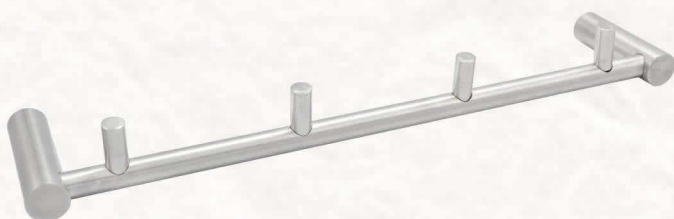

600 MM.

TOALLERO BARRA SIMPLE

MEDIDA

450 MM.

600 MM.

TOALLERO ARO CERRADO

TOALLERO ARO ABIERTO

ACCESORIOS DE BAÑO

ACERO INOXIDABLE - GRADO SUS 304

PORTARROLLO ABIERTO

PORTARROLLO CON TAPA

JABONERA LIVIANA

JABONERA PESADA

ACCESORIOS DE BAÑO

ACERO INOXIDABLE - GRADO SUS 304

PERCHA DE 5