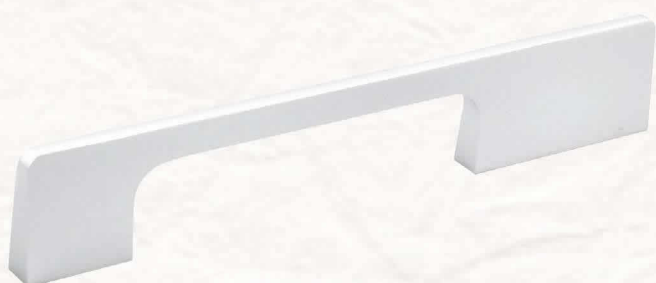

TIRADOR

ALUMINIO

MODELO	MEDIDA
AL-30	128 MM.
AL-31	160 MM.
AL-32	192 MM.
AL-33	224 MM.
AL-34	256 MM.
AL-35	320 MM.

MODELO	MEDIDA
AL-27	18 MM. x 25 MM.
AL-28	25 MM. x 30 MM.