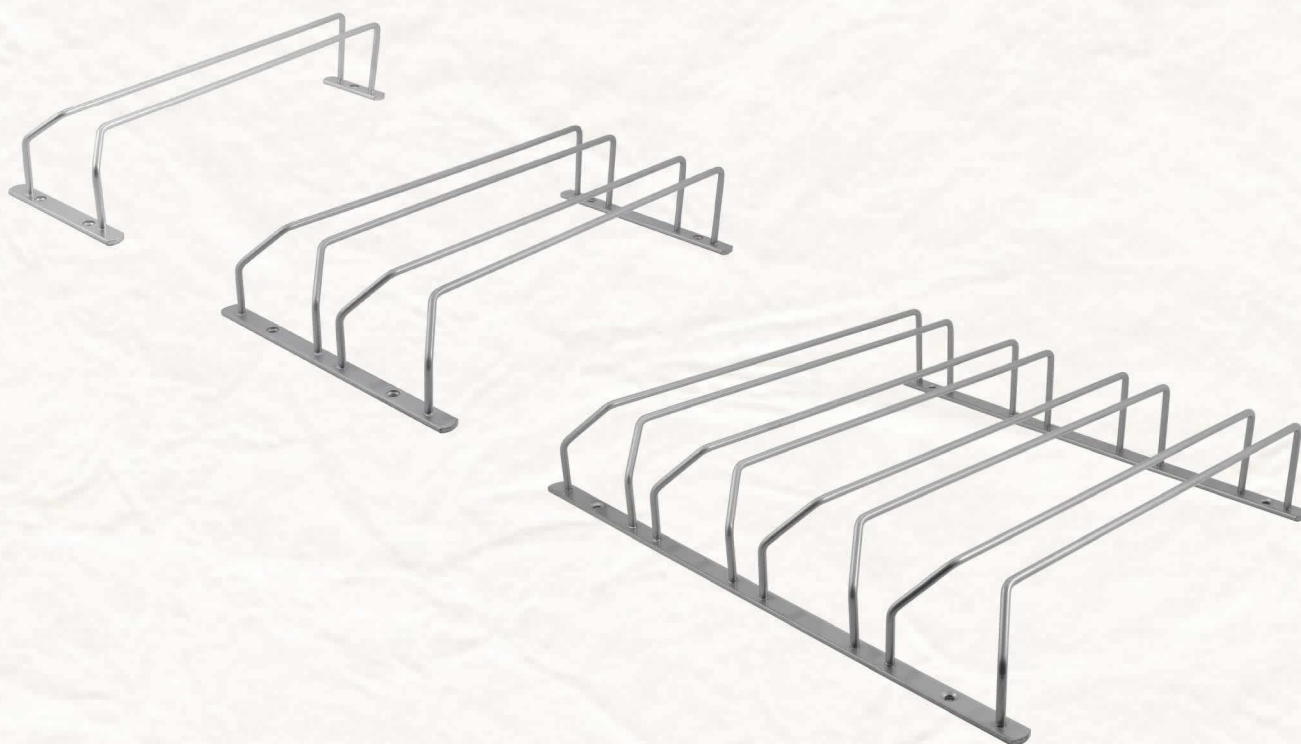

ACCESORIOS DE COCINA

TRATAMIENTO EPOXICO

DESCRIPCION

PORTACOPAS DE 1
PORTACOPAS DE 2
PORTACOPAS DE 4

MEDIDA

ANCHO 110 MM. x FONDO 330 MM. x ALTO 70 MM.
ANCHO 220 MM. x FONDO 335 MM. x ALTO 70 MM.
ANCHO 420 MM. x FONDO 335 MM. x ALTO 70 MM.