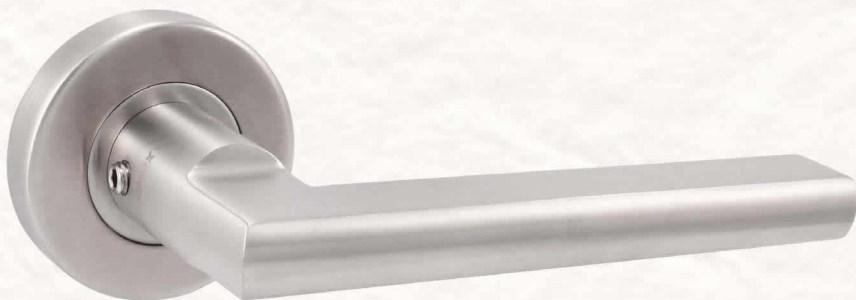

MANIJAS MACISA

ACERO INOXIDABLE - GRADO SUS 304

MODELO SF 031