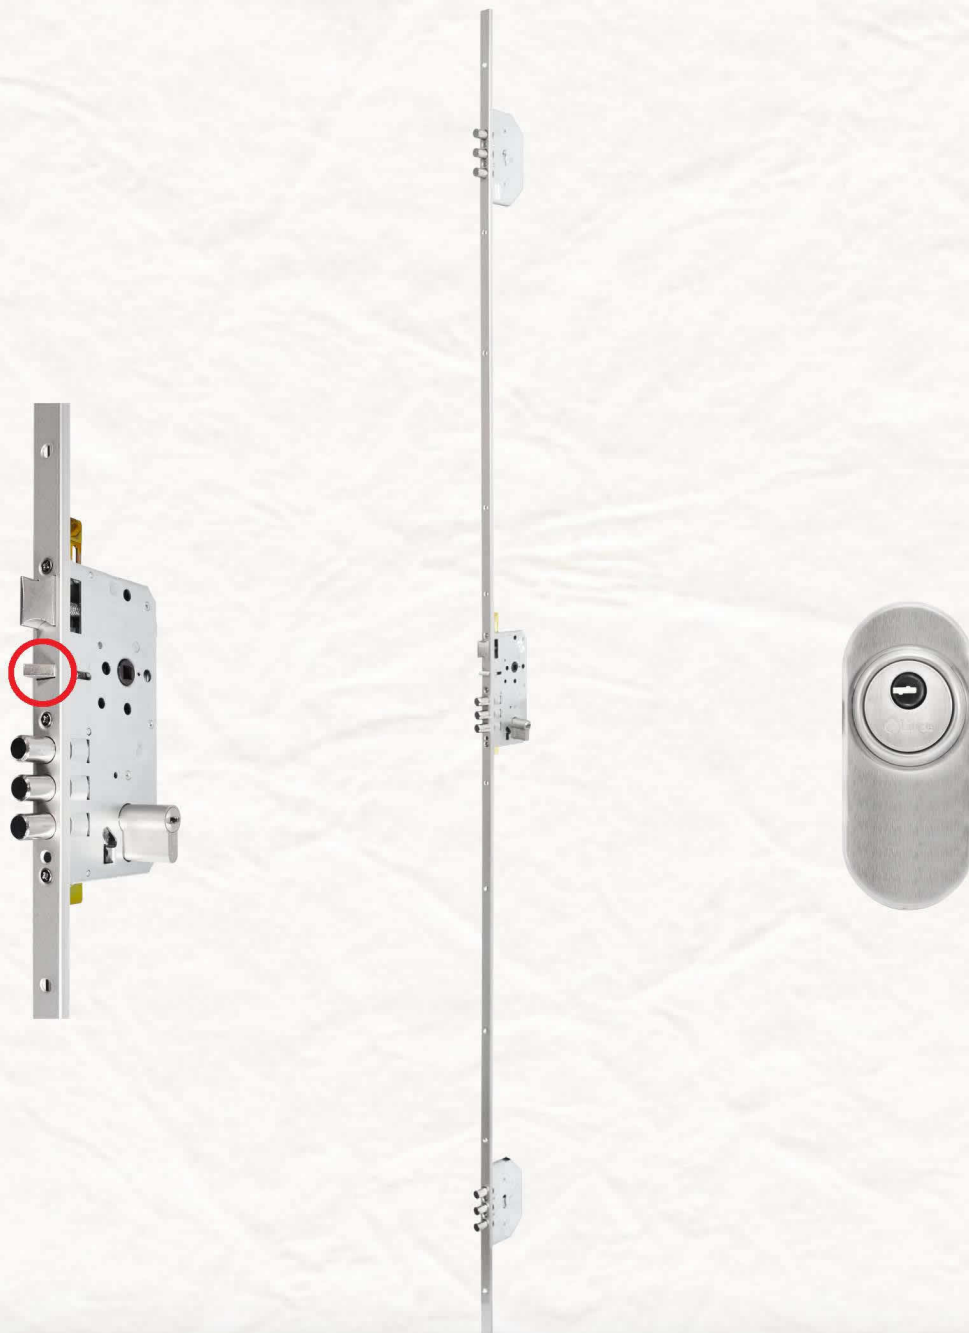

MODELO

PICO LORO MADERA

MEDIDA

45 MM.

CERRADURA DE EMBUTIR

ACABADO NIQUEL

MODELO

ALTA SEGURIDAD ANTITARJETA