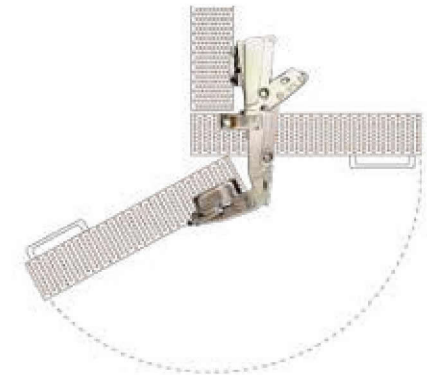

Bisagra Cangrejo *Apertura*

Cod	Uso	Med	Acb
BC-031	lateral	165°/35 mm	acero
BC-032	central	165°/35 mm	acero