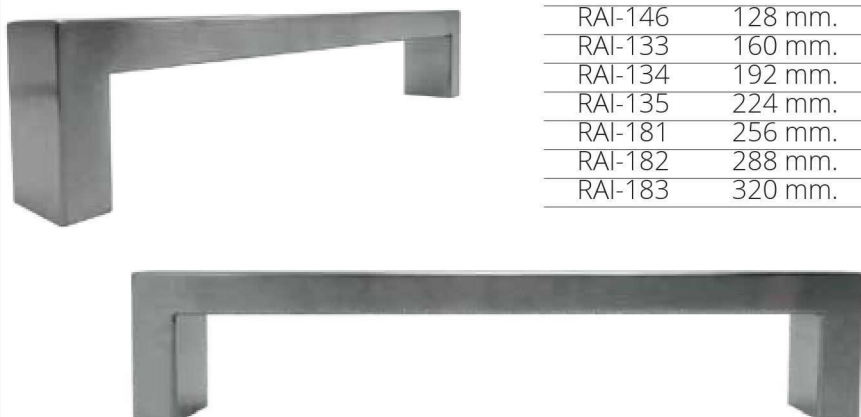

Tirador *Keys*

Cod	Med	Acb
RAI-180	96 mm.	acero
RAI-146	128 mm.	acero
RAI-133	160 mm.	acero
RAI-134	192 mm.	acero
RAI-135	224 mm.	acero
RAI-181	256 mm.	acero
RAI-182	288 mm.	acero
RAI-183	320 mm.	acero