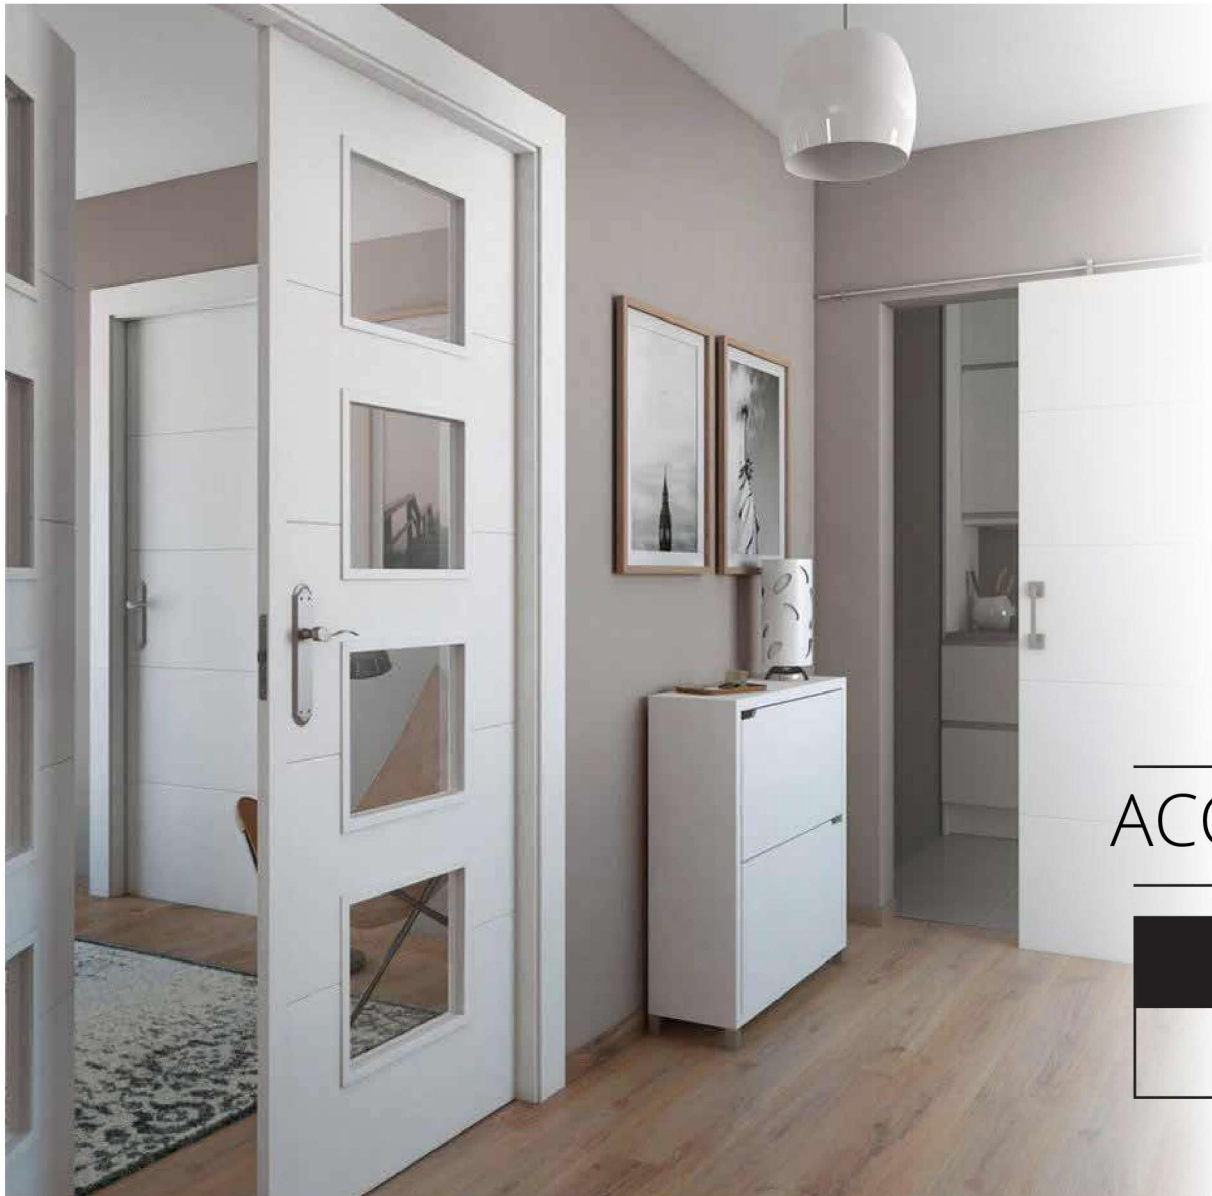

ACCESORIOS para PUERTAS

ACERO

INOXIDABLE