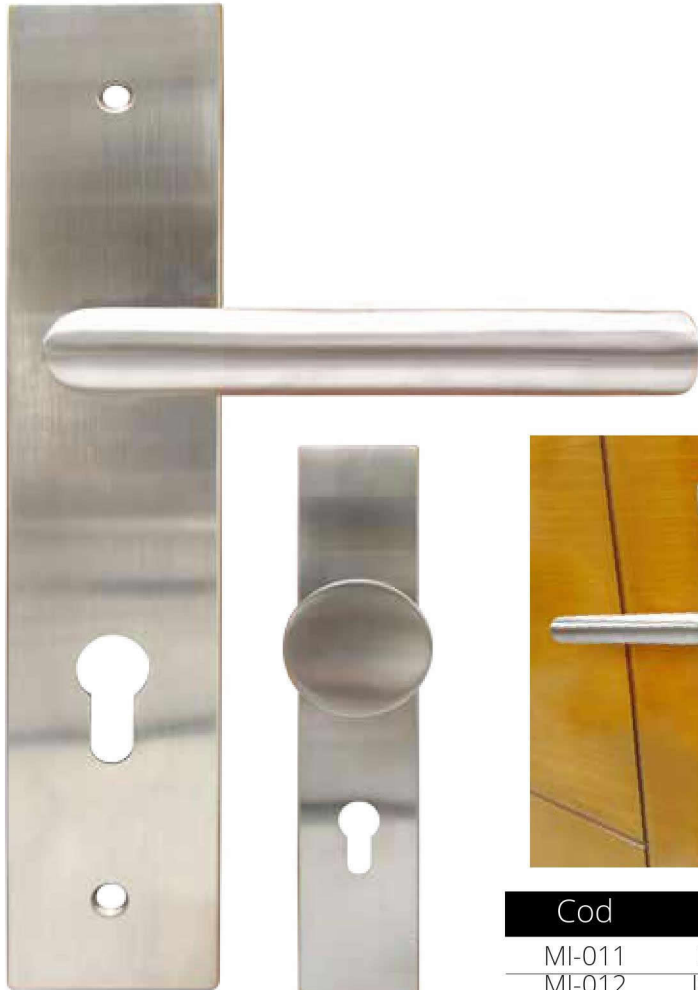

Cerradura *Hanna*

| Cod | Med | Acb |
|--------|----------|-------|
| CM-001 | interior | acero |
| CM-002 | baño | acero |

Manija *Niza*

| Cod | Uso | Acb |
|--------|-----------|-------|
| MI-011 | Derecha | acero |
| MI-012 | Izquierda | acero |