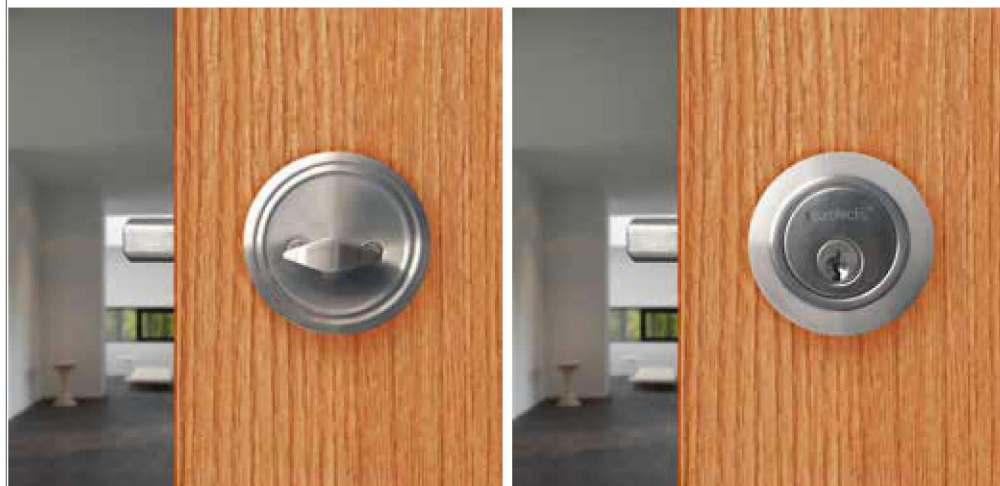

Cerrojo *Seguridad* ✓

Cod	Med	Acb
CR-035	llave - llave	acero
CR-031	llave - Mariposa	acero