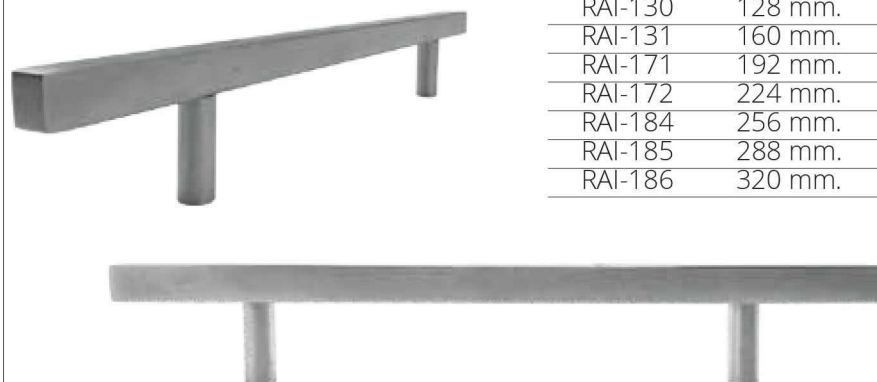

Tirador *Lisboa*

Cod	Med	Acb
RAI-129	96 mm.	acero
RAI-130	128 mm.	acero
RAI-131	160 mm.	acero
RAI-171	192 mm.	acero
RAI-172	224 mm.	acero
RAI-184	256 mm.	acero
RAI-185	288 mm.	acero
RAI-186	320 mm.	acero