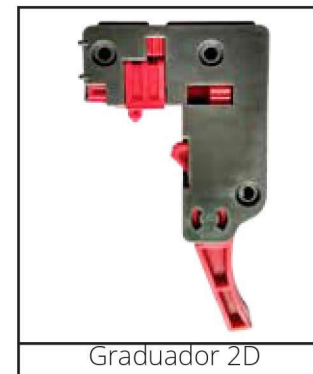

Graduador 2D

Cierre Suave

Cod	Med	Acb
CTU-001	400 mm. 35 Kg	acero
CTU-002	450 mm. 35 Kg	acero
CTU-003	500 mm. 35 Kg.	acero

Push Open

Cod	Med	Acb
CTU-004	400 mm. 30 Kg	acero
CTU-005	450 mm. 30 Kg	acero
CTU-006	500 mm. 30 Kg.	acero