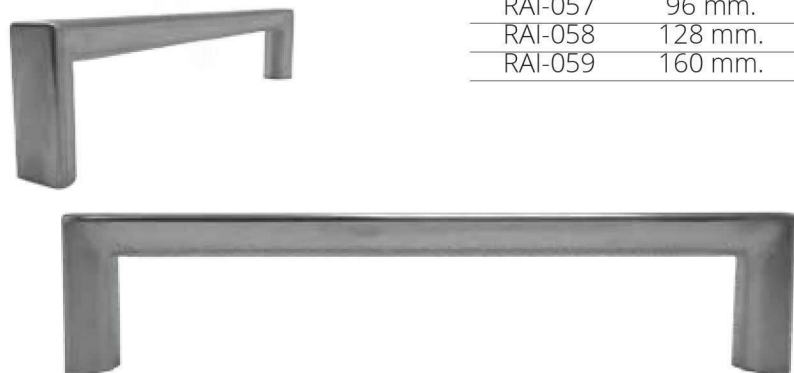

Tirador *Grosso*

Cod	Med	Acb
RAI-057	96 mm.	acero
RAI-058	128 mm.	acero
RAI-059	160 mm.	acero