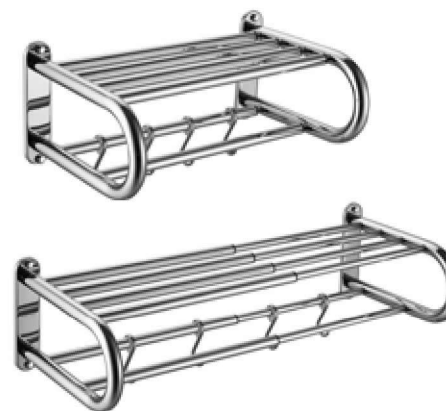

Especialistas en la iluminación y Seguridad de su Hogar

Toallero *Acordeón* ✓

| Cod | Med | Acb |
|--------|---------|-------|
| AS-003 | 600 mm. | acero |

Toallero *Graduable Doble* ✓

| Cod | Med | Acb |
|--------|------------|-------|
| AS-002 | 400-700 mm | acero |