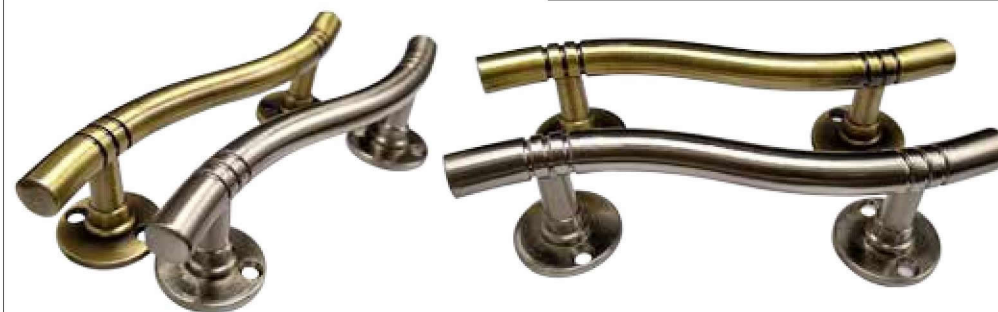

MANIJAS

ZAMAC

Especialistas en la iluminación y Seguridad de su Hogar

Manillón Curvo

| Cod | Med | Acb |
|--------|-----|-----------|
| MN-016 | - | Bronc Ant |
| MN-017 | - | BSN |
| MN-018 | - | Dorado |

Manillón Texas

| Cod | Med | Acb |
|-----|------------|-----------|
| MN- | 96-152mm | BSN |
| MN- | 128-220 mm | BSN |
| MN- | 96-152mm | Bronc Ant |
| MN- | 128-220mm | Bronc Ant |

Manillón Mérida

| Cod | Med | Acb |
|--------|---------|-----------|
| MN-045 | 125 mm. | Bronc Ant |
| MN-046 | 172 mm. | Bronc Ant |
| MN-082 | 125 mm. | BSN |
| MN-083 | 172 mm. | BSN |

Manillón Texas Curvo

| Cod | Med | Acb |
|--------|------------|-----------|
| MN-049 | 96-152mm | BSN |
| MN-050 | 128-220 mm | BSN |
| MN-047 | 96-152mm | Bronc Ant |
| MN-048 | 128-220mm | Bronc Ant |