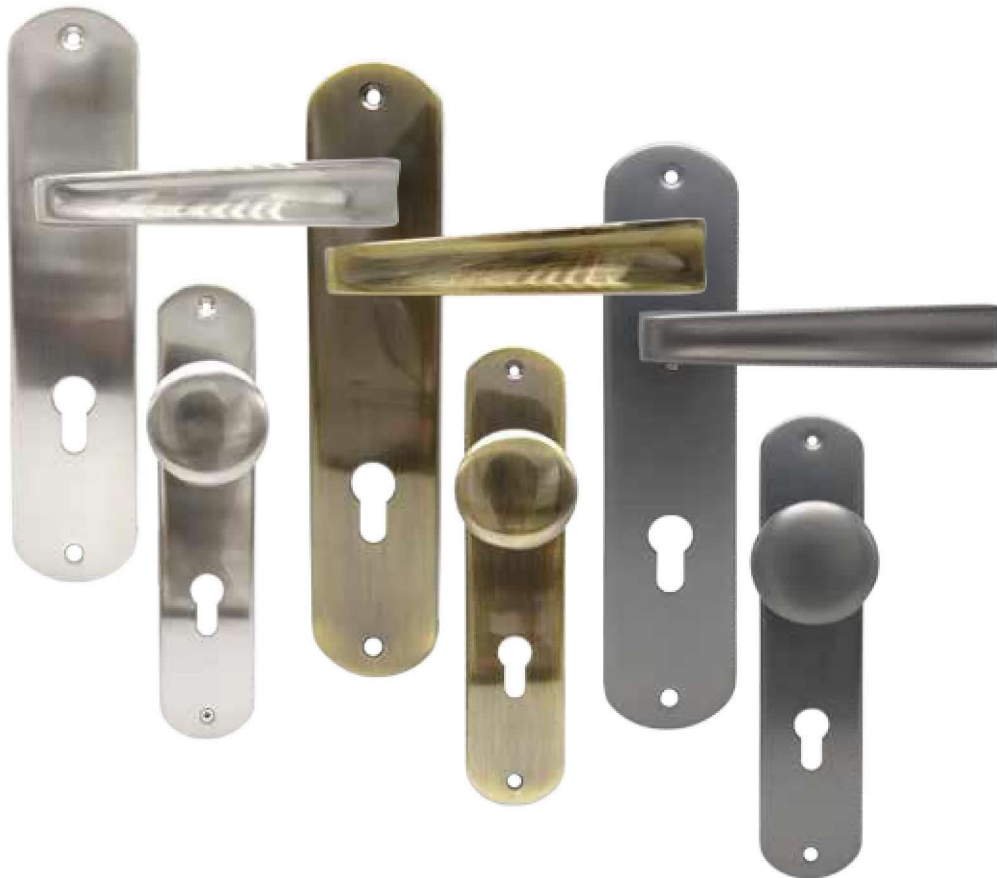

Manija *Neptuno*

Cod	Uso	Acb
MA-039	Derecha	BSN
MA-042	Izquierda	BSN
MA-040	Derecha	Bronc Ant
MA-043	Izquierda	Bronc Ant
MA-041	Derecha	Grafito
MA-044	Izquierda	Grafito