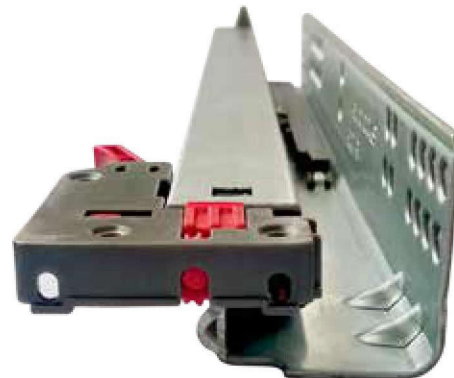

Graduador 2D

Cierre Suave

Cod	Med	Acb
CTU-001	400 mm. 35 Kg	acero
CTU-002	450 mm. 35 Kg	acero
CTU-003	500 mm. 35 Kg.	acero

Push Open

Cod	Med	Acb
CTU-004	400 mm. 30 Kg	acero
CTU-005	450 mm. 30 Kg	acero
CTU-006	500 mm. 30 Kg.	acero