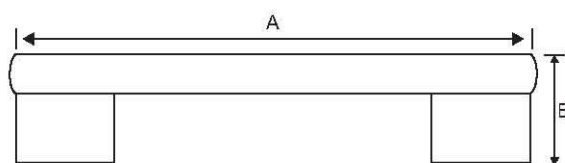

TIRADOR DE ACERO INOXIDABLE SUS 304

MODELO: PIANO DELGADO

B	A	C	CODIGO
35	160	96	IL - 96
35	192	128	IL - 128
35	224	160	IL - 160
35	256	192	IL - 192
35	288	224	IL - 224
35	320	256	IL - 256
35	352	288	IL - 288
35	384	320	IL - 320
35	416	352	IL - 352
35	448	384	IL - 384
35	512	448	IL - 448
35	576	512	IL - 512
35	640	576	IL - 576

TIRADOR DE ACERO INOXIDABLE SUS 304

MODELO: ARCO CURVO

B	C	CODIGO
27	96	IM - 96
27	128	IM - 128
27	160	IM - 160
27	192	IM - 192

TIRADOR DE ACERO INOXIDABLE SUS 304

MODELO: IMPORTADO GRUESO

B	A	C	CODIGO
40	170	128	IG - 128
40	202	160	IG - 160
40	234	192	IG - 192
40	266	224	IG - 224
40	298	256	IG - 256
40	394	352	IG - 352
40	554	512	IG - 512