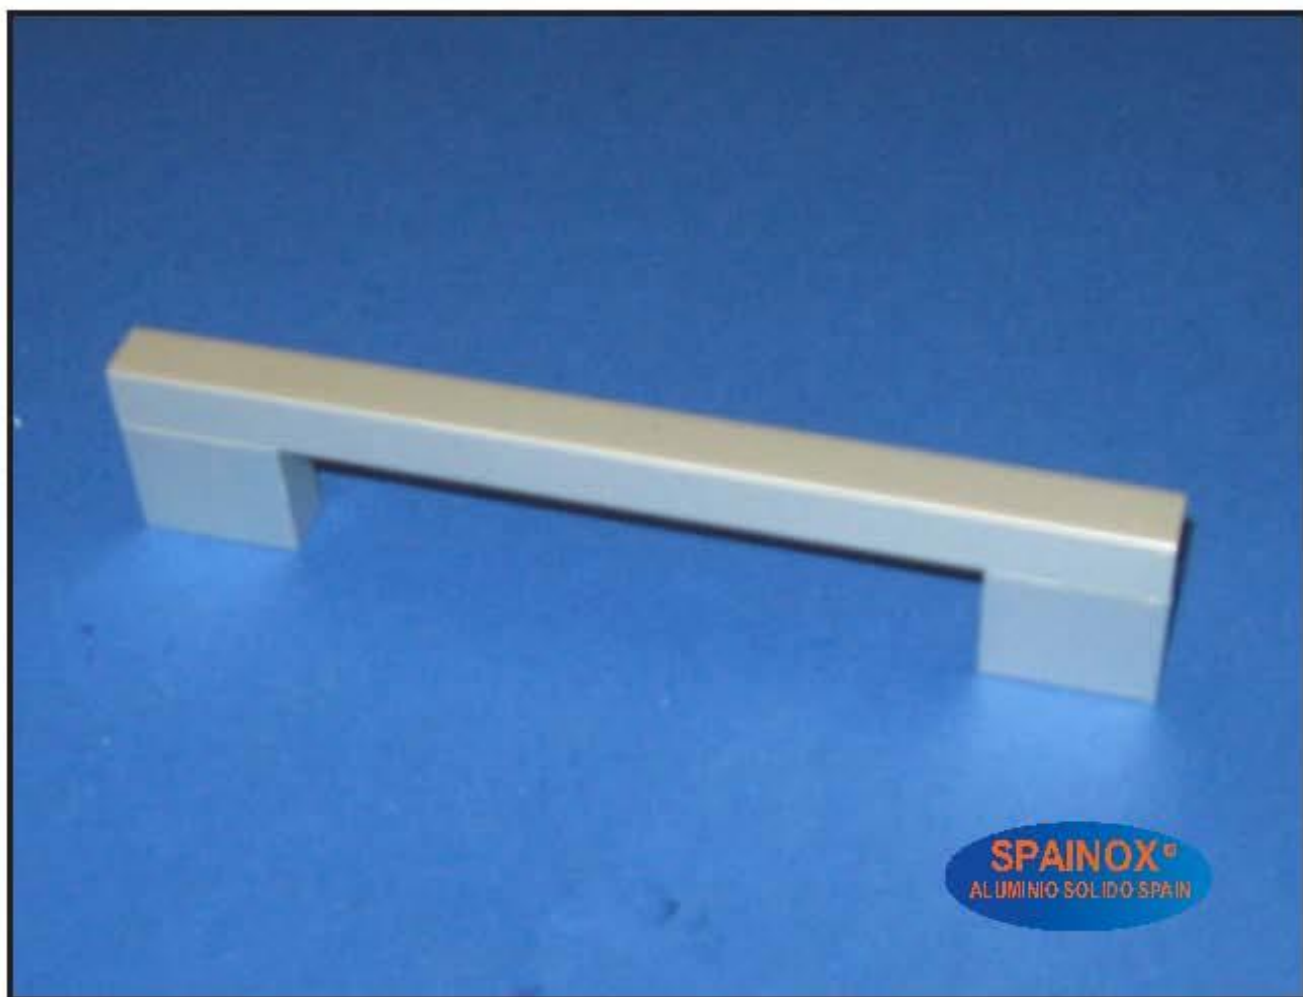

TIRADOR DE ALUMINIO SOLIDO MOD. QUARZO

B	A	C	CODIGO
17	148	128	AQ - 128
17	180	160	AQ - 160
17	212	192	AQ - 192
17	244	224	AQ - 224
17	276	256	AQ - 256
17	340	320	AQ - 320