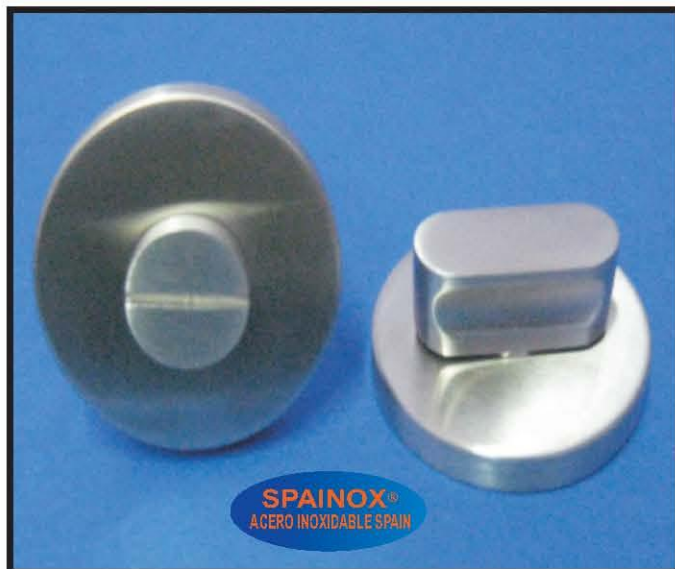

RECTANGULAR

CLASE	CODIGO
EMPOTRADO	FH206-100
GRADO DE ACERO	
SUS 304	

CILINDROS PARA CERRADURAS EMPOTRADAS

CLASE	CODIGO
PESTILLO BAÑO	CIL - BÑ
GRADO DE ACERO	
SUS 304	

CLASE	CODIGO
CILINDRO PRINCIPAL	CIL - 70MG
CILINDRO PRINCIPAL	CIL - 90MG
TIPO DE LLAVE	
LLAVE MEGA CANAL	