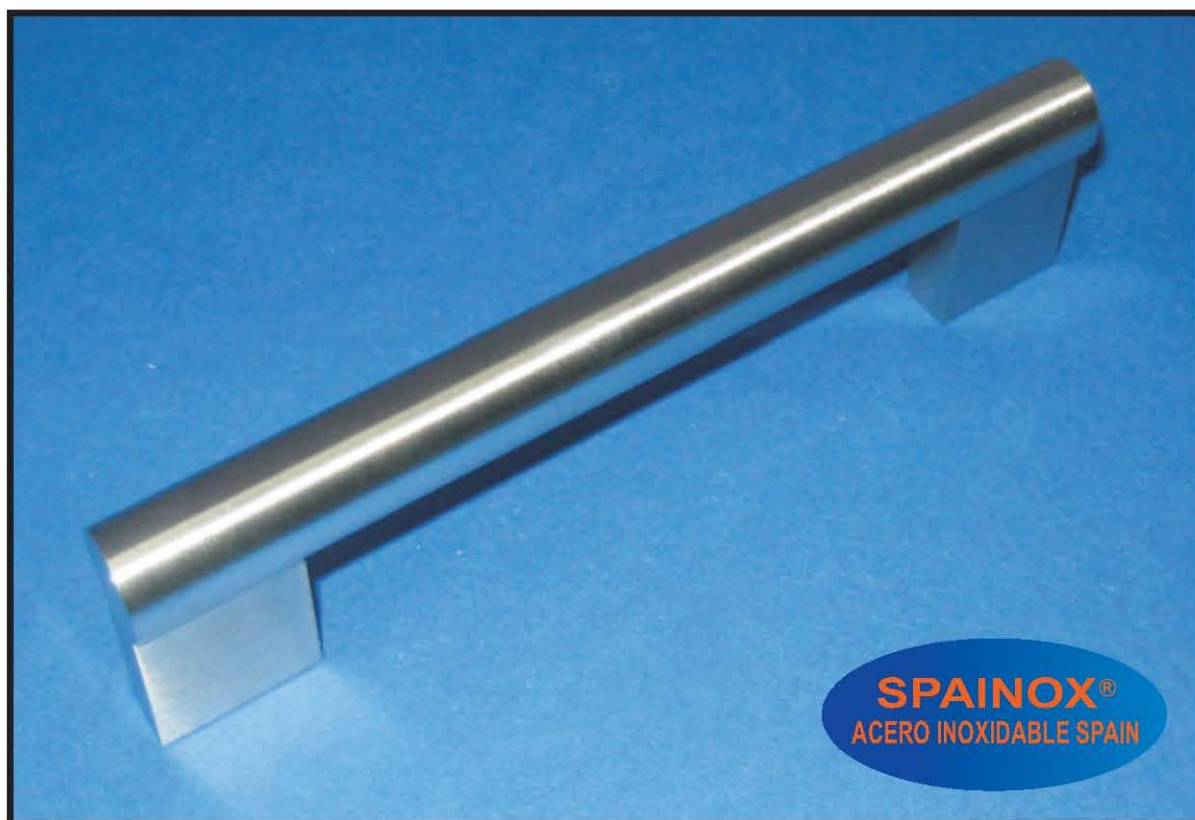

TIRADOR DE ACERO INOXIDABLE SUS 304

MODELO: PIANO DELGADO

B	A	C	CODIGO
35	160	96	IL - 96
35	192	128	IL - 128
35	224	160	IL - 160
35	256	192	IL - 192
35	288	224	IL - 224
35	320	256	IL - 256
35	352	288	IL - 288
35	384	320	IL - 320
35	416	352	IL - 352
35	448	384	IL - 384
35	512	448	IL - 448
35	576	512	IL - 512
35	640	576	IL - 576

TIRADOR DE ACERO INOXIDABLE SUS 304

MODELO: ARCO CURVO

B	C	CODIGO
27	96	IM - 96
27	128	IM - 128
27	160	IM - 160
27	192	IM - 192

TIRADOR DE ACERO INOXIDABLE SUS 304

MODELO: IMPORTADO GRUESO

B	A	C	CODIGO
40	170	128	IG - 128
40	202	160	IG - 160
40	234	192	IG - 192
40	266	224	IG - 224
40	298	256	IG - 256
40	394	352	IG - 352
40	554	512	IG - 512

TIRADOR DE ACERO INOXIDABLE SUS 304

MODELO: ARCO CUADRADO

B	A	C	CODIGO
30	108	96	C - 96
30	140	128	C - 128
30	172	160	C - 160
30	205	192	C - 192
30	232	224	C - 224
30	268	256	C - 256
30	331	320	C - 320
30	364	352	C - 352
30	395	384	C - 384