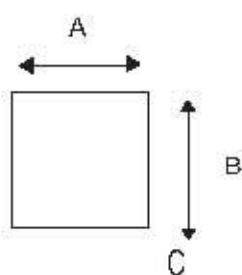

PERILLA DE ALUMINIO SOLIDO MOD. QUARZO

B	A	C	CODIGO
20	20	20	AQ - 20
30	30	30	AQ - 30