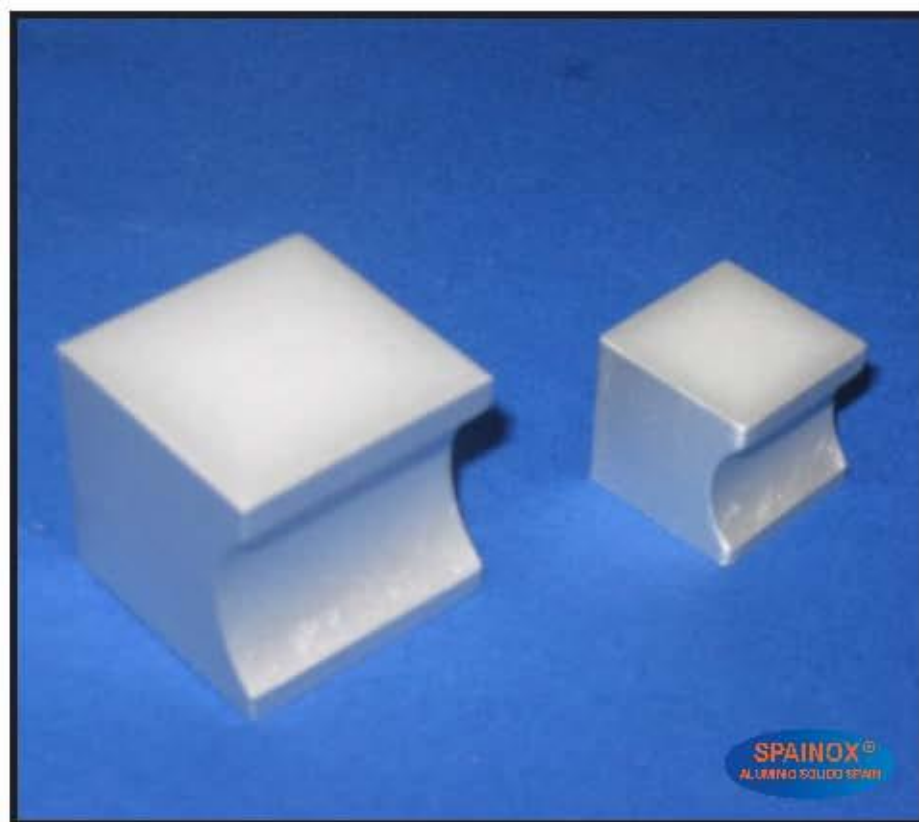

PERILLA DE ALUMINIO SOLIDO MOD. QUARZO

B	A	C	CODIGO
20	20	20	AQ - 20
30	30	30	AQ - 30