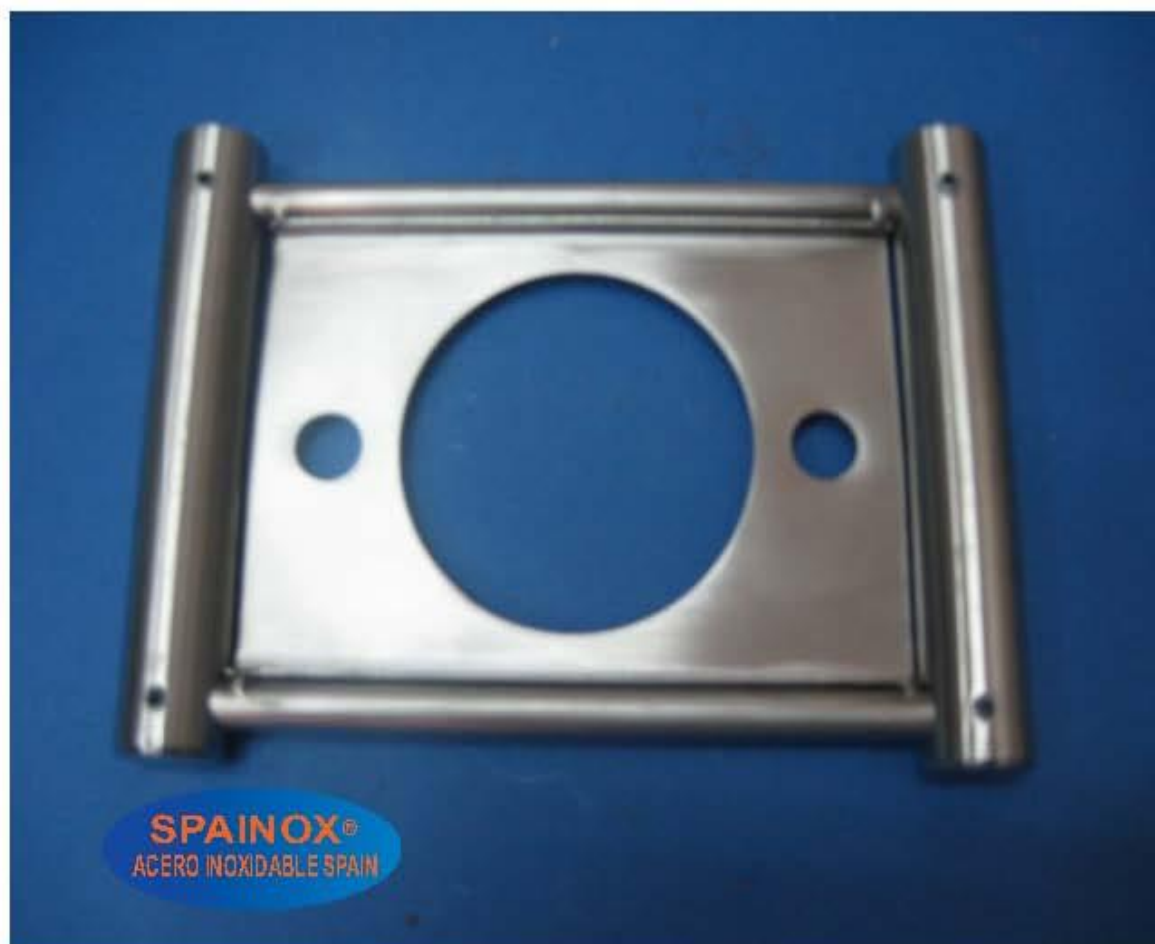

PORTAVASO ACERO INOXIDABLE SUS304

DESCRIPCION	
PORTAVASO	
ACABADO	CODIGO
ACERO INOXIDABLE	AR-701