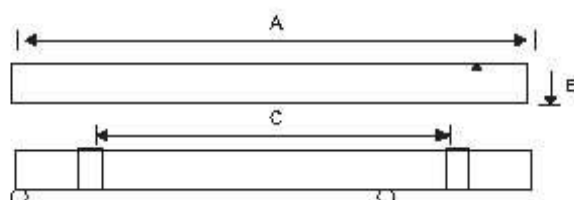

TIRADOR DE ALUMINIO SOLIDO MOD. QUARZO

B	A	C	CODIGO
17	148	128	AQ - 128
17	180	160	AQ - 160
17	212	192	AQ - 192
17	244	224	AQ - 224
17	276	256	AQ - 256
17	340	320	AQ - 320