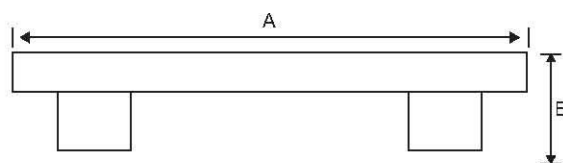

TIRADOR DE ACERO INOXIDABLE SUS 304

MODELO: PIANO CUADRADO

Ø 12 mm

B	A	C	CODIGO
35	220	128	IC - 128
35	252	160	IC - 160
35	284	192	IC - 192
35	316	224	IC - 224
35	348	256	IC - 256
35	444	352	IC - 352
35	604	512	IC - 512