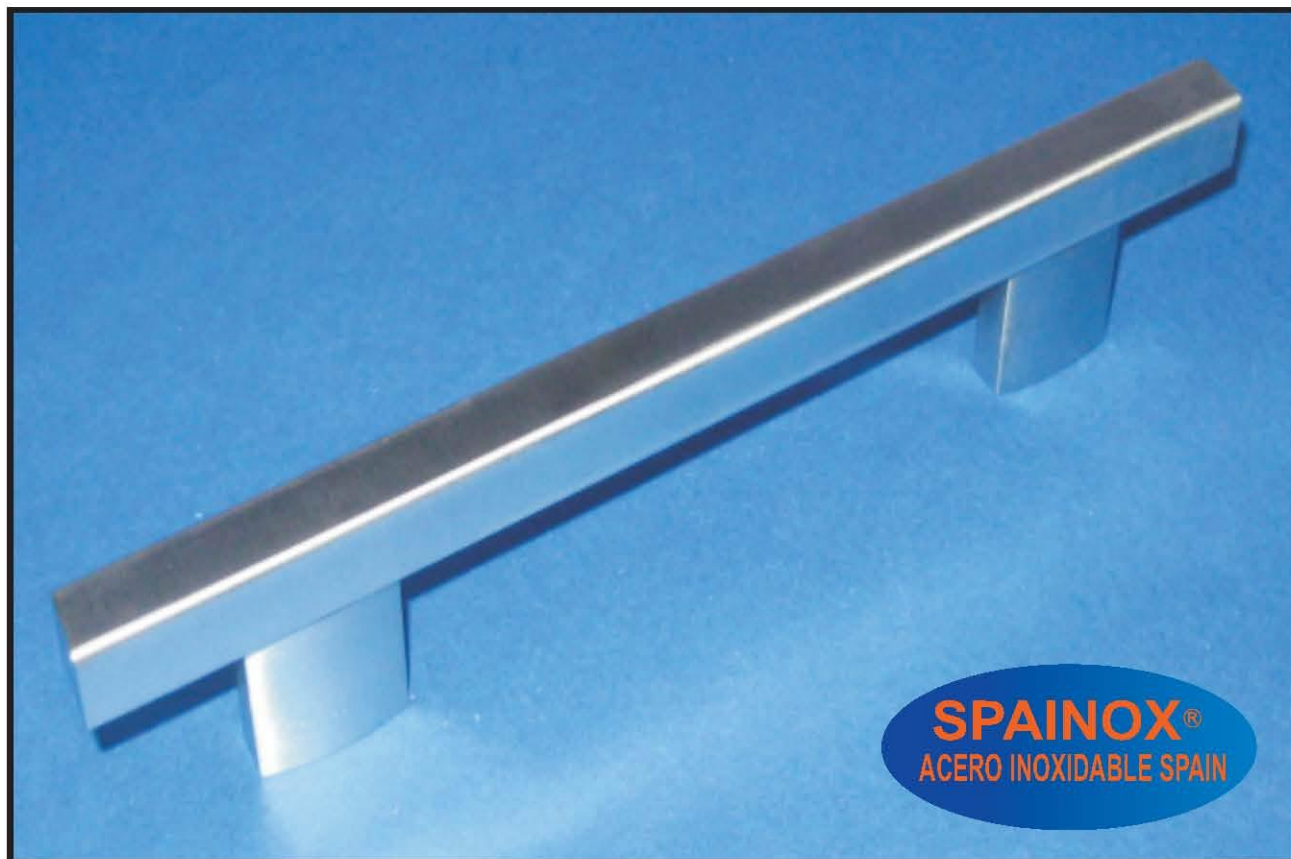

TIRADOR DE ACERO INOXIDABLE SUS 304

MODELO: PIANO CUADRADO

Ø 12 mm

B	A	C	CODIGO
35	220	128	IC - 128
35	252	160	IC - 160
35	284	192	IC - 192
35	316	224	IC - 224
35	348	256	IC - 256
35	444	352	IC - 352
35	604	512	IC - 512