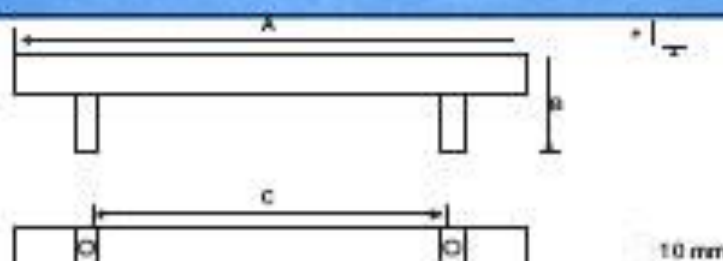

TIRADOR DE ACERO INOXIDABLE SUS 304

MODELO: PIANO DELGADO

B	A	C	CODIGO
35	160	96	IL - 96
35	192	128	IL - 128
35	224	160	IL - 160
35	256	192	IL - 192
35	288	224	IL - 224
35	320	256	IL - 256
35	352	288	IL - 288
35	384	320	IL - 320
35	416	352	IL - 352
35	448	384	IL - 384
35	512	448	IL - 448
35	576	512	IL - 512
35	640	576	IL - 576