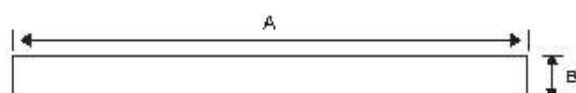

TIRADOR DE ACERO INOXIDABLE SUS 304

MODELO: ARCO CUADRADO

B	A	C	CODIGO
30	108	96	C - 96
30	140	128	C - 128
30	172	160	C - 160
30	205	192	C - 192
30	232	224	C - 224
30	268	256	C - 256
30	331	320	C - 320
30	364	352	C - 352
30	395	384	C - 384

TIRADOR DE ALUMINIO SOLIDO

MOD. ELE LISO

B	A	C	CODIGO
17	84	64	ALE - 64
17	116	96	ALE - 96
17	148	128	ALE - 128
17	180	160	ALE - 160
17	212	192	ALE - 192
17	244	224	ALE - 224
17	276	256	ALE - 256
17	340	320	ALE - 320