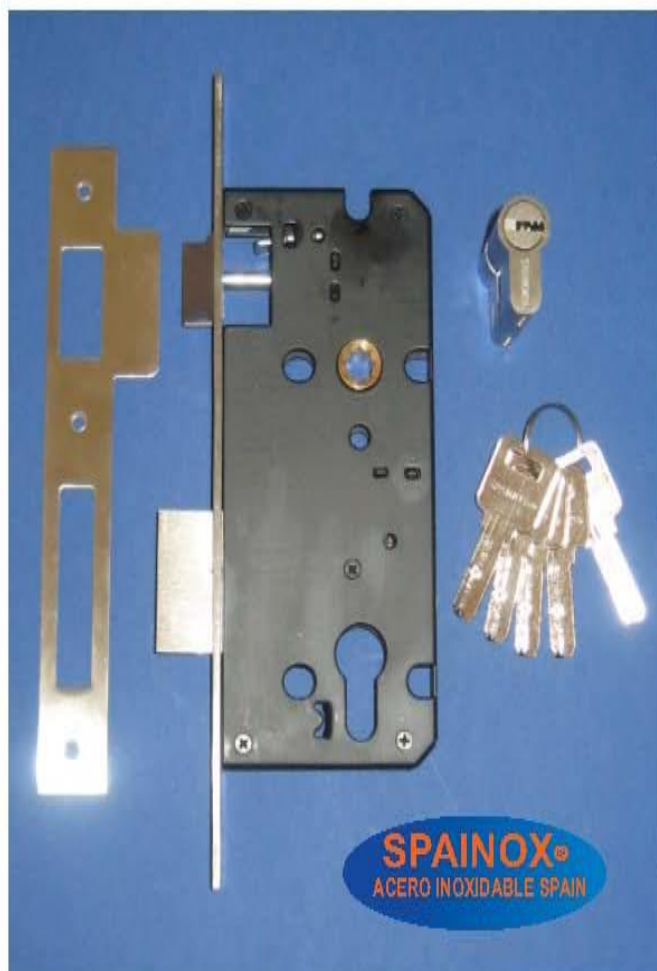

RECTANGULAR

CLASE	CODIGO
EMPOTRADO	FH206-100
GRADO DE ACERO	
SUS 304	

CILINDROS PARA CERRADURAS EMPOTRADAS

CLASE	CODIGO
PESTILLO BAÑO	CIL - BÑ
GRADO DE ACERO	
SUS 304	

CLASE	CODIGO
CILINDRO PRINCIPAL	CIL - 70MG
CILINDRO PRINCIPAL	CIL - 90MG
TIPO DE LLAVE	
LLAVE MEGA CANAL	

CLASE	CODIGO
CILINDRO INTERIOR MARIPOSA	CIL - MNR
TIPO DE LLAVE	
LLAVE NORMAL	

CERRADURAS EMPOTRADAS EXTERIORES DE ACERO INOXIDABLE

DESCRIPCION

CERRADURA EMPOTRADA PRINCIPAL BARRA

CODIGO

CPB-5085

GRADO DE ACERO