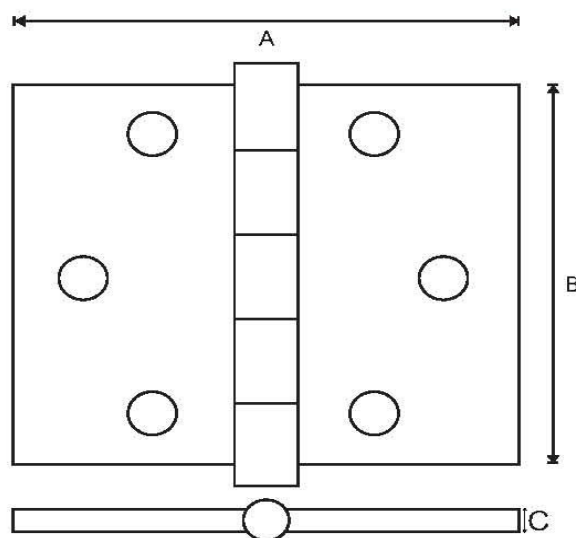

BISAGRA DE ACERO INOX SUS 304 PARA PUERTAS PESADAS

GRADO DE ACERO			
SUS 304			
A	B	C	CODIGO
2.0	2.0	2.0	BA - 202020
2.5	2.5	2.0	BA - 252520
3.0	3.0	2.0	BA - 303020
3.5	3.5	2.5	BA - 353525
4.0	3.0	2.5	BA - 403025
4.0	4.0	2.5	BA - 404025