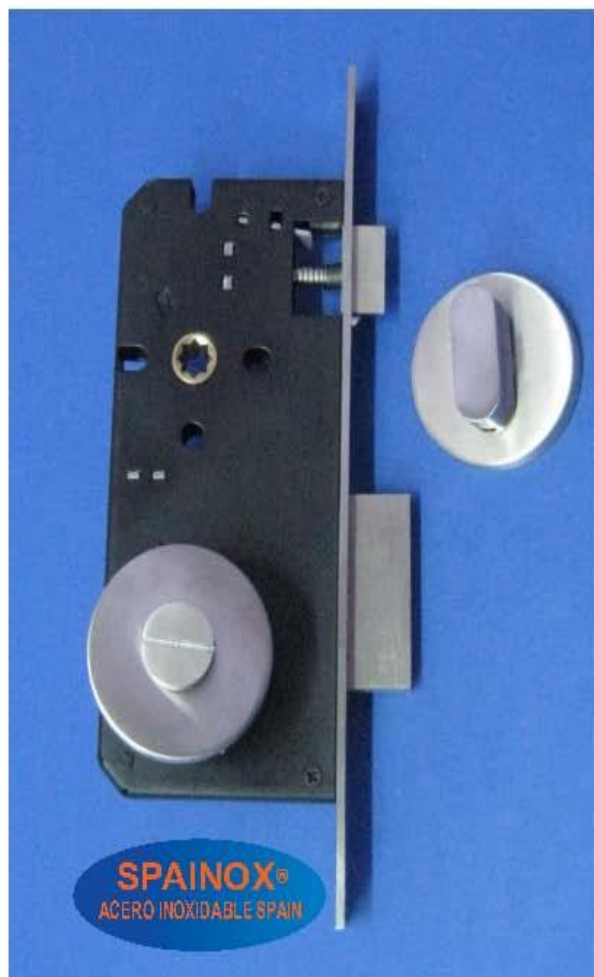

CLASE	CODIGO
CILINDRO INTERIOR MARIPOSA	CIL - MNR
TIPO DE LLAVE	
LLAVE NORMAL	

CERRADURAS EMPOTRADAS EXTERIORES DE ACERO INOXIDABLE

DESCRIPCION

CERRADURA EMPOTRADA PRINCIPAL BARRA

CODIGO

CPB-5085

GRADO DE ACERO

SUS 304

DESCRIPCION

CERRADURA EMPOTRADA PRINCIPAL 4 PINES

CODIGO

CPP-5085

GRADO DE ACERO

SUS 304

CERRADURAS EMPOTRADAS INTERIORES DE ACERO INOXIDABLE