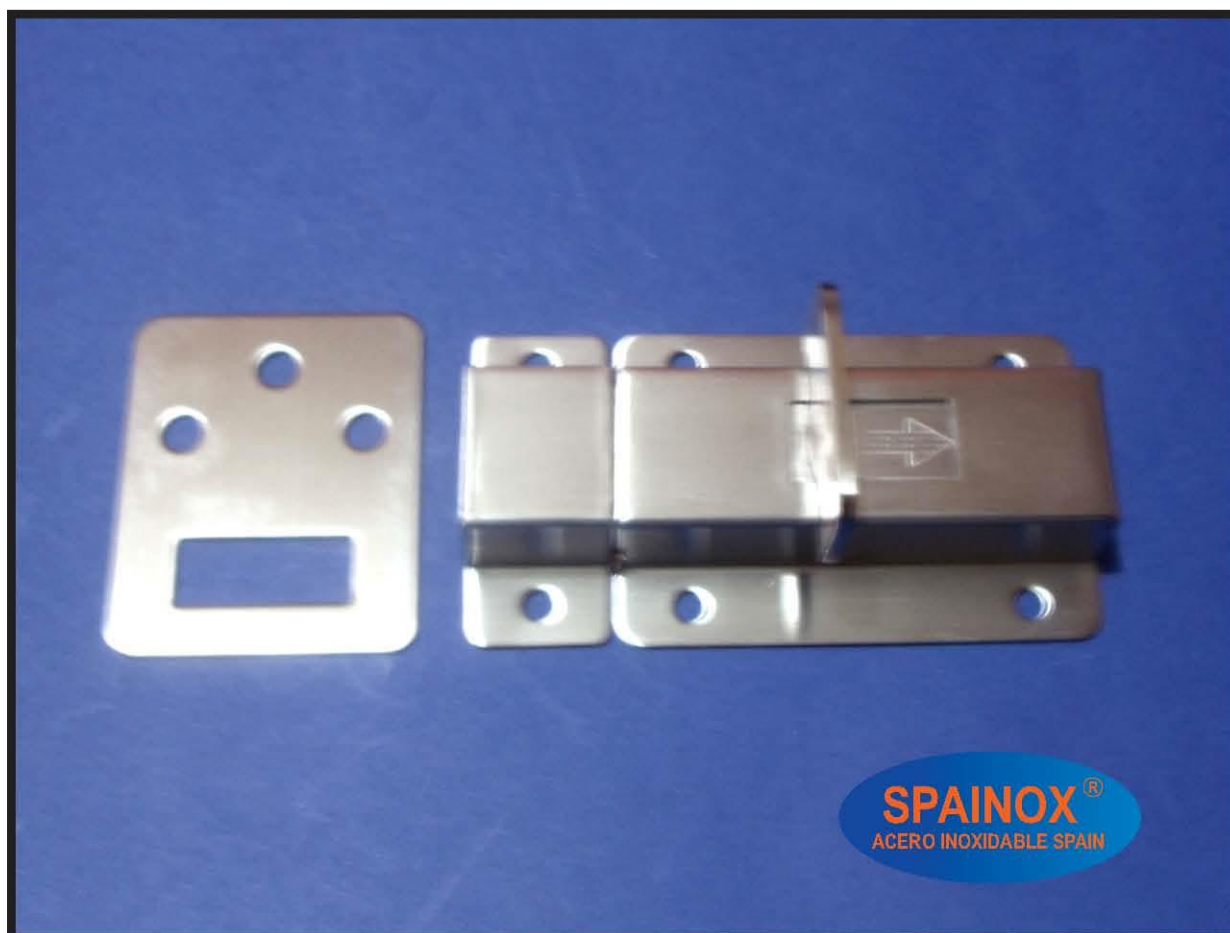

CERROJO A PRESION ACERO INOXIDABLE

DESCRIPCION	
CERROJO A PRESION	
ACABADO	CODIGO
ACERO INOXIDABLE 3"	DB 10 SS