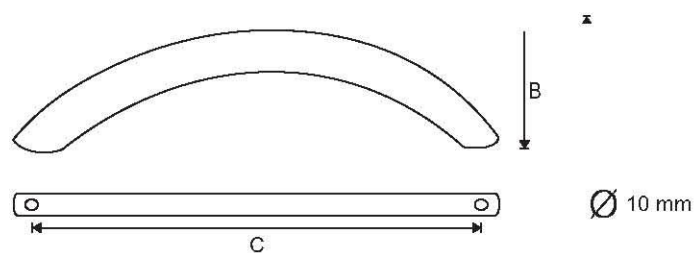

TIRADOR DE ACERO INOXIDABLE SUS 304

MODELO: PIANO DELGADO

B	A	C	CODIGO
35	160	96	IL - 96
35	192	128	IL - 128
35	224	160	IL - 160
35	256	192	IL - 192
35	288	224	IL - 224
35	320	256	IL - 256
35	352	288	IL - 288
35	384	320	IL - 320
35	416	352	IL - 352
35	448	384	IL - 384
35	512	448	IL - 448
35	576	512	IL - 512
35	640	576	IL - 576

TIRADOR DE ACERO INOXIDABLE SUS 304

MODELO: ARCO CURVO

B	C	CODIGO
27	96	IM - 96
27	128	IM - 128
27	160	IM - 160
27	192	IM - 192

TIRADOR DE ACERO INOXIDABLE SUS 304

MODELO: IMPORTADO GRUESO

B	A	C	CODIGO
40	170	128	IG - 128
40	202	160	IG - 160
40	234	192	IG - 192
40	266	224	IG - 224
40	298	256	IG - 256
40	394	352	IG - 352
40	554	512	IG - 512