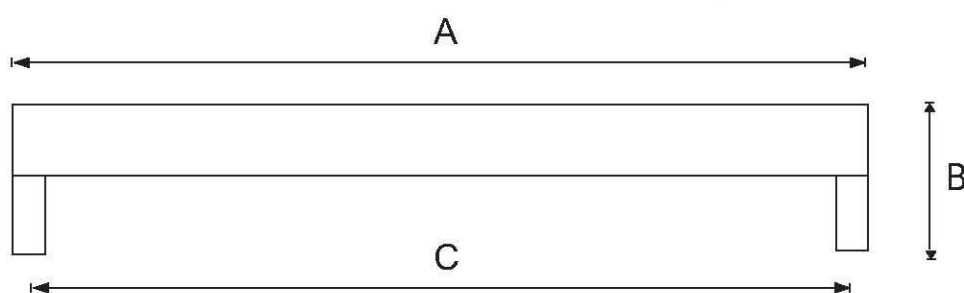

TIRADOR DE ACERO INOXIDABLE SUS 304

MODELO: PIANO CUADRADO

Ø 12 mm

B	A	C	CODIGO
35	220	128	IC - 128
35	252	160	IC - 160
35	284	192	IC - 192
35	316	224	IC - 224
35	348	256	IC - 256
35	444	352	IC - 352
35	604	512	IC - 512

TIRADOR DE ACERO INOXIDABLE SUS 304

MODELO: ARCO CUADRADO

B	A	C	CODIGO
30	108	96	C - 96
30	140	128	C - 128
30	172	160	C - 160
30	205	192	C - 192
30	232	224	C - 224
30	268	256	C - 256
30	331	320	C - 320
30	364	352	C - 352
30	395	384	C - 384