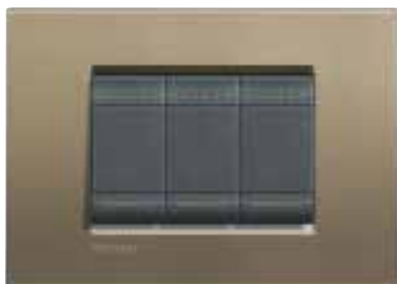

PLACAS RECTANGULARES

METALES
Material: zamak

NATURALIA
Material: zamak

SILK
Material: zamak

Square - SQ