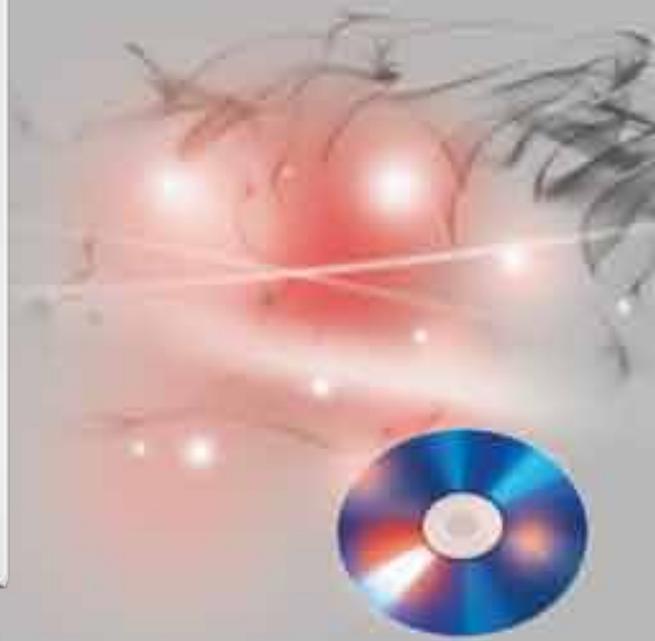

mi vida es entretenimiento