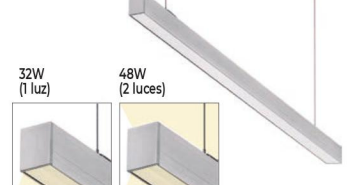

LINEALES BLOCK LED

AL
32W 30K-40K-60K 2880 lm 145853
48W 40K 4460 lm 145852