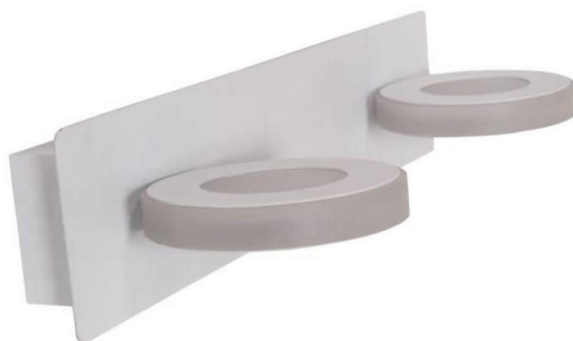

CÓDIGO

7P007147

DETALLE DE PRODUCTO

Aplique LED Donati x 2

3000 °K

LUZ CÁLIDA

IP20

32cm x 7cm x 2cm

90 – 265V / 50 – 60Hz

1100 LUMENS

POTENCIA

10W