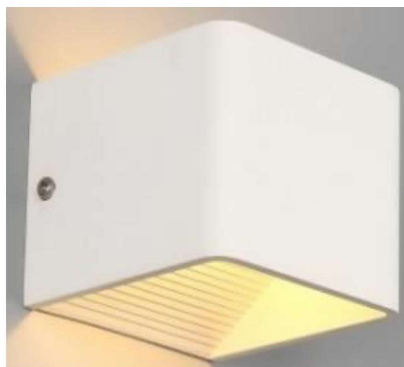

CÓDIGO

7P007149

DETALLE DE PRODUCTO

Aplique LED Zuber

3000 °K

LUZ CÁLIDA

IP20

10cm x 10cm x 8cm

90 – 265V / 50 – 60Hz

880 LUMENS

POTENCIA

8W